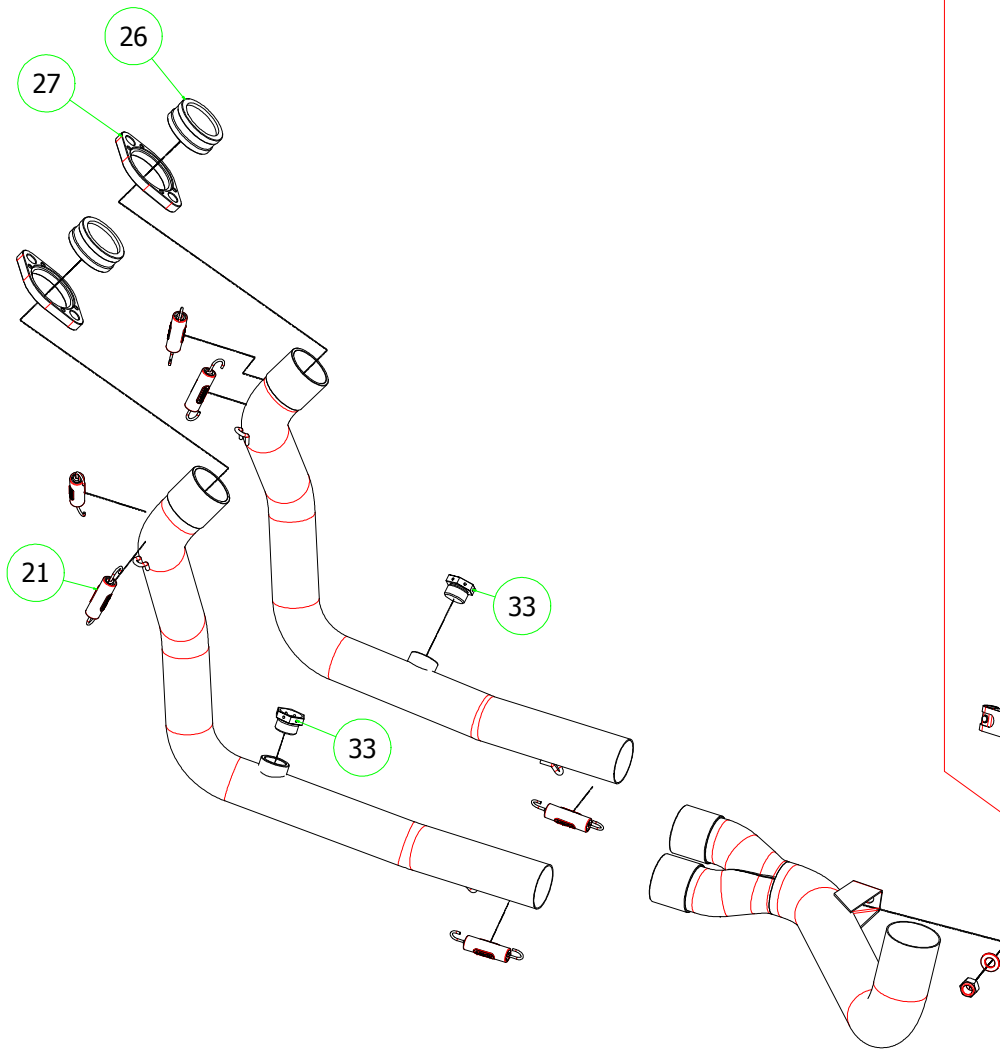

Yamaha XT 1200 Z Supertenerè '10-18

72095PD Collettori / Collectors